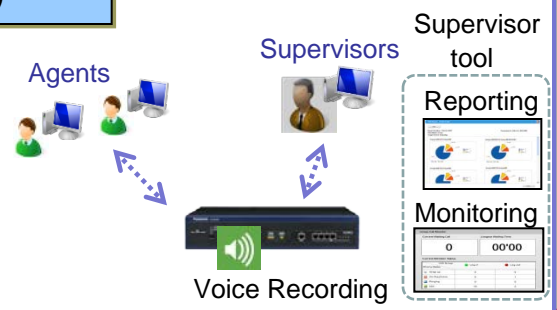

Mô hình hệ thống

Hội nghị có hình một cách dễ dàng

- Có thể nói chuyện và nhìn thấy mặt của đối tác ở bên kia.

Giúp truyền tải được sắc thái của người họp

UNIFIED MESSAGE

KX-NS300/1000

Mô hình hệ thống

CALL CENTER

KX-NS300/1000

Mô hình hệ thống

Call Center

Server

LAN

Professional Solution (Poltys CC series. External server required)

- Không giới hạn số lượng Supervisor
- 20 dạng cửa sổ giám sát
- Hơn 40 dạng report báo cáo
- Agent tool có thể kết nối với data base
- Không giới hạn thời gian ghi âm cuộc gọi

Simple Solution (Built-in server-less solution)

- Số lượng SuperVisor: 16
- 3 dạng cửa sổ giám sát
- 3 dạng báo cáo report
- Ghi âm vào NS1000, thời gian: 1000h

IP NETWORKING

KX-NS300/1000

Mô hình hệ thống

Thực hiện cuộc gọi đơn giản giữa các chi nhánh

MOBILITY

KX-NS300/1000

Mô hình hệ thống