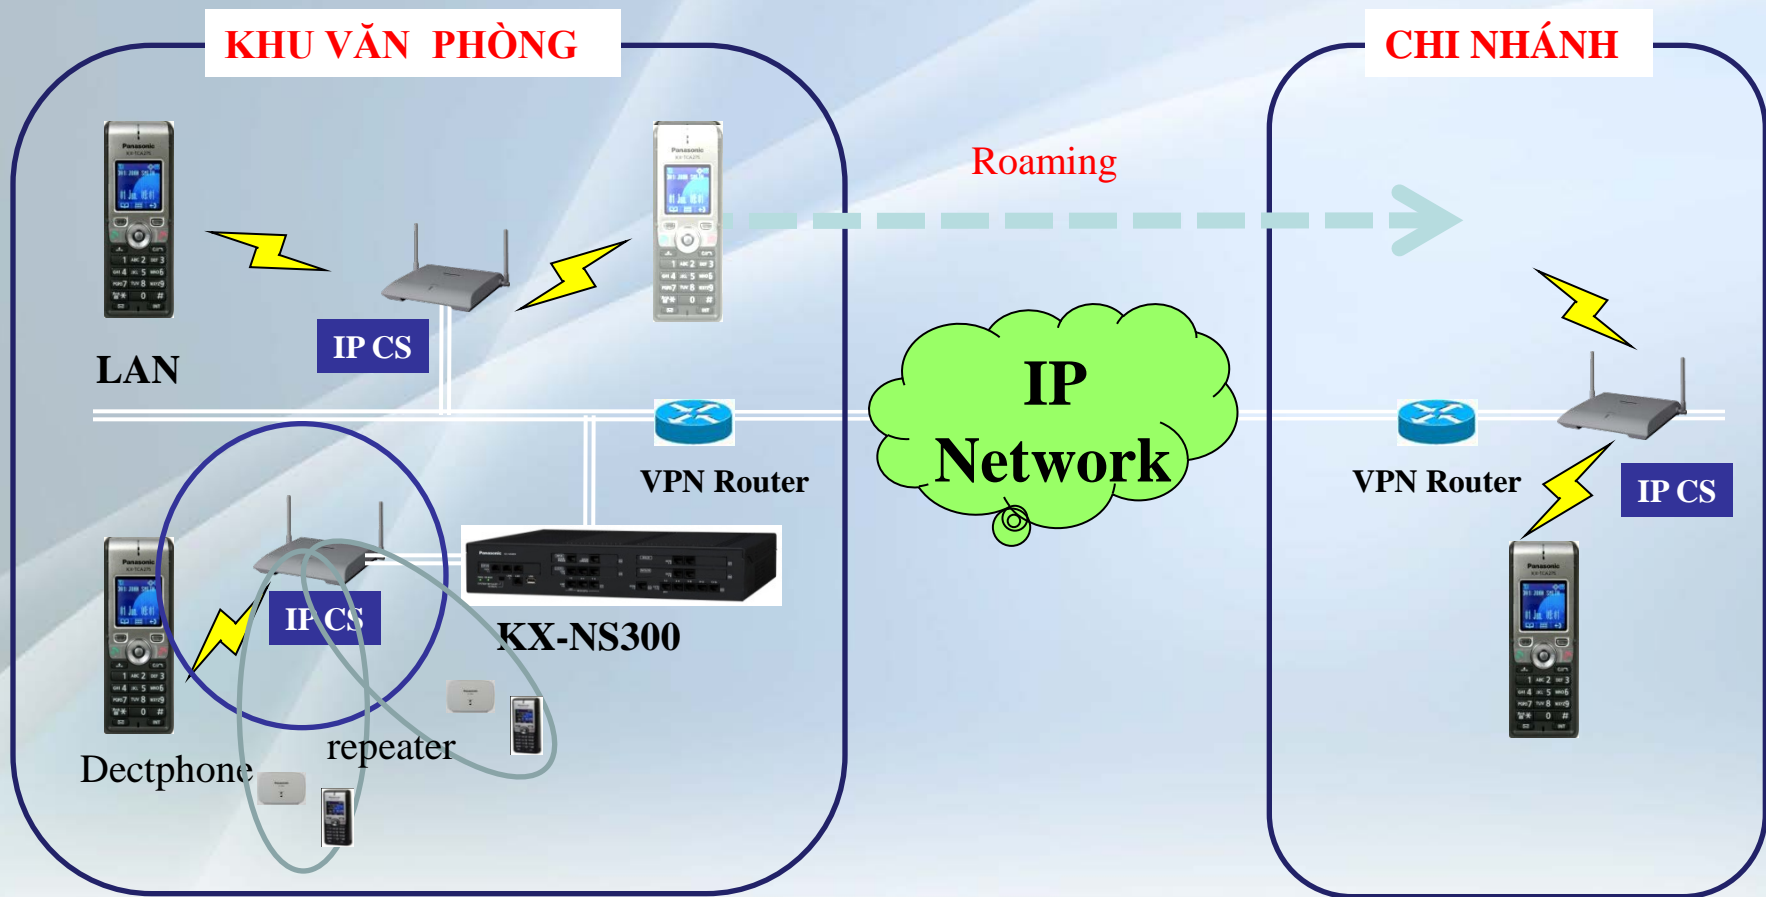

GIẢI PHÁP NGÂN HÀNG

KX-NS300/1000

Mô hình hệ thống

IP EXTENSION

KX-NS300/1000
Mô hình hệ thống

ĐIỆN THOẠI CHUẨN SIP KX-UT

New

- Âm thanh chuẩn HD
- Tiết kiệm điện năng tiêu thụ

ĐIỆN THOẠI CHUẨN SIP 3RD

Free SIP Softphone

Smartphone sip

Sip phone 3rd

Business Communication Server
KX-NS300/1000

ĐIỆN THOẠI IP-PT

Nhiều tính năng cho quản lý

Max 16 camera can be assigned.

- Hỗ trợ màn hình cảm ứng 7 Inch
- Hỗ trợ cuộc gọi video call chuẩn H264
- Kết nối lên đến 16 camera
- Hỗ trợ kết nối với server XML

DECTPHONE

KX-NS300/1000

Mô hình hệ thống

IP CONFERENCING PHONE

KX-NS300/1000

KX-NS300/1000

Mô hình hệ thống

Call Center

Server

LAN

Professional Solution (Poltys CC series. External server required)

- Không giới hạn số lượng Supervisor
- 20 dạng cửa sổ giám sát
- Hơn 40 dạng report báo cáo
- Agent tool có thể kết nối với data base
- Không giới hạn thời gian ghi âm cuộc gọi