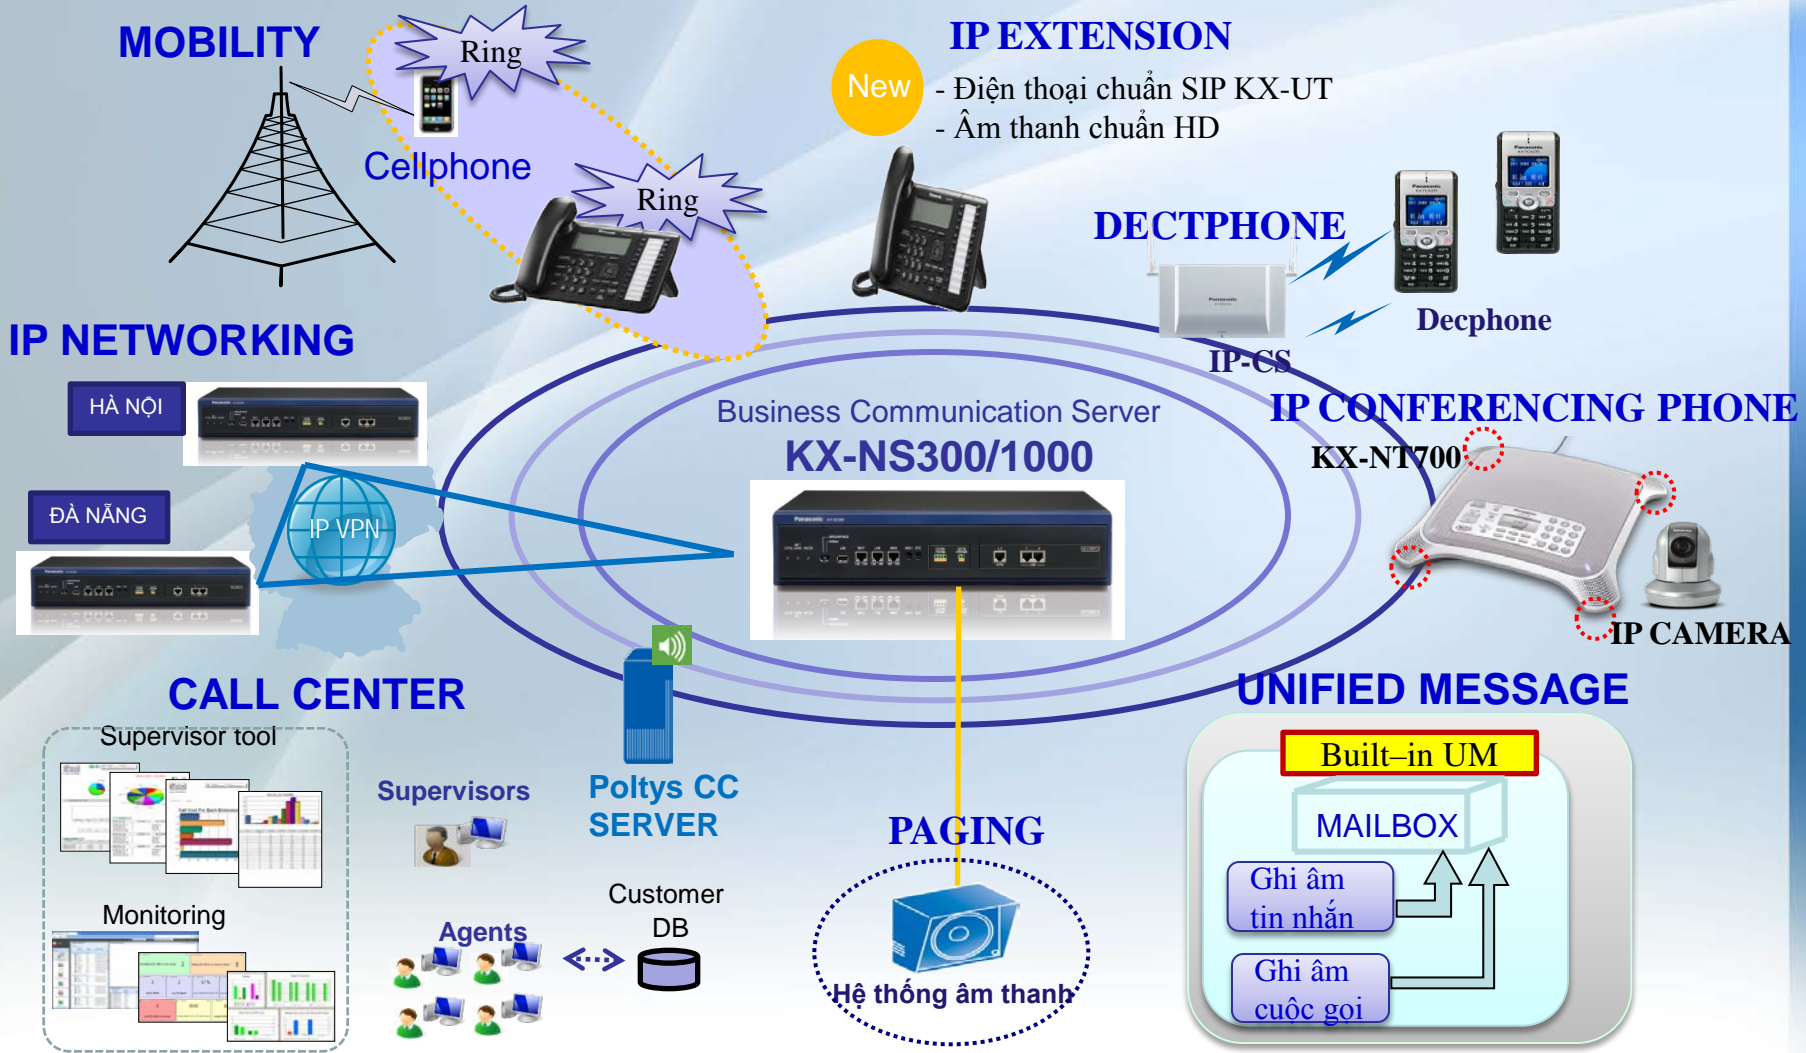

GIẢI PHÁP NGÂN HÀNG

KX-NS300/1000

Mô hình hệ thống

IP EXTENSION

KX-NS300/1000
Mô hình hệ thống

ĐIỆN THOẠI CHUẨN SIP KX-UT

New

- Âm thanh chuẩn HD
- Tiết kiệm điện năng tiêu thụ

ĐIỆN THOẠI CHUẨN SIP 3RD

Free SIP Softphone

Smartphone sip

Sip phone 3rd

Business Communication Server
KX-NS300/1000

ĐIỆN THOẠI IP-PT

Nhiều tính năng cho quản lý

Max 16 camera can be assigned.

- Hỗ trợ màn hình cảm ứng 7 Inch
- Hỗ trợ cuộc gọi video call chuẩn H264
- Kết nối lên đến 16 camera
- Hỗ trợ kết nối với server XML

DECTPHONE

KX-NS300/1000

Mô hình hệ thống

IP CONFERENCING PHONE

KX-NS300/1000

KX-NS300/1000

Mô hình hệ thống

Call Center

Server

LAN

Professional Solution (Poltys CC series. External server required)

- Không giới hạn số lượng Supervisor
- 20 dạng cửa sổ giám sát
- Hơn 40 dạng report báo cáo
- Agent tool có thể kết nối với data base
- Không giới hạn thời gian ghi âm cuộc gọi