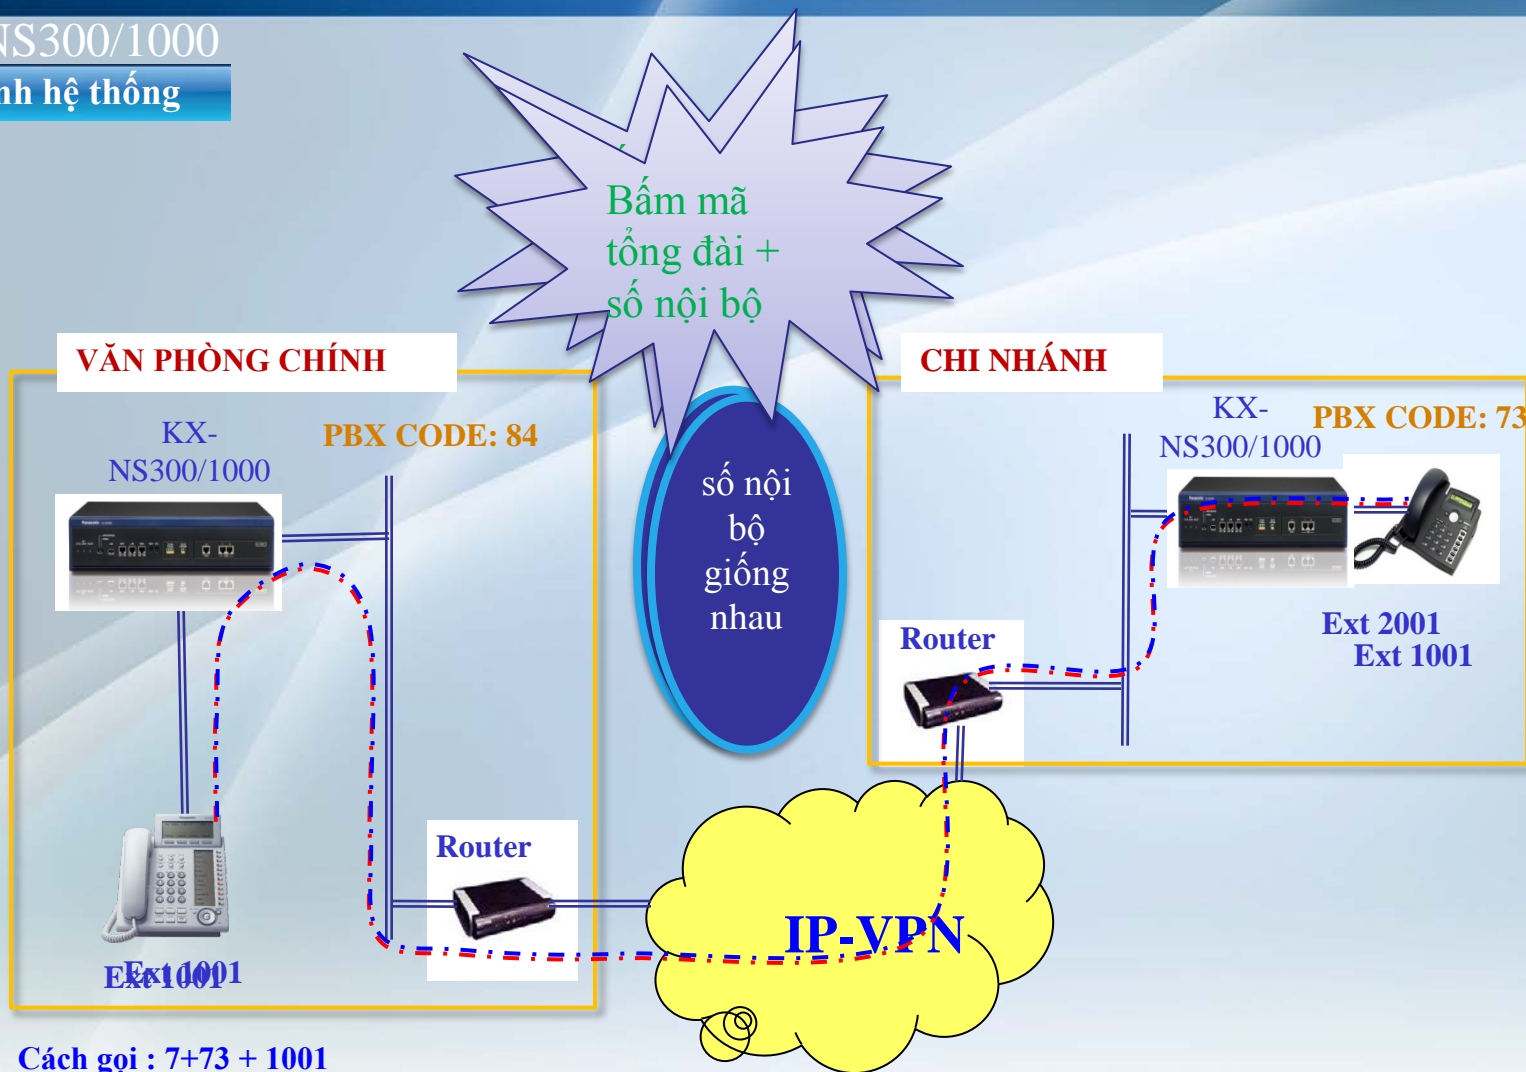

Simple Solution (Built-in server-less solution)

- Số lượng SuperVisor: 16
- 3 dạng cửa sổ giám sát
- 3 dạng báo cáo report
- Ghi âm vào NS1000, thời gian: 1000h

IP NETWORKING

KX-NS300/1000

Mô hình hệ thống

Thực hiện cuộc gọi đơn giản giữa các chi nhánh

MOBILITY

KX-NS300/1000

Mô hình hệ thống