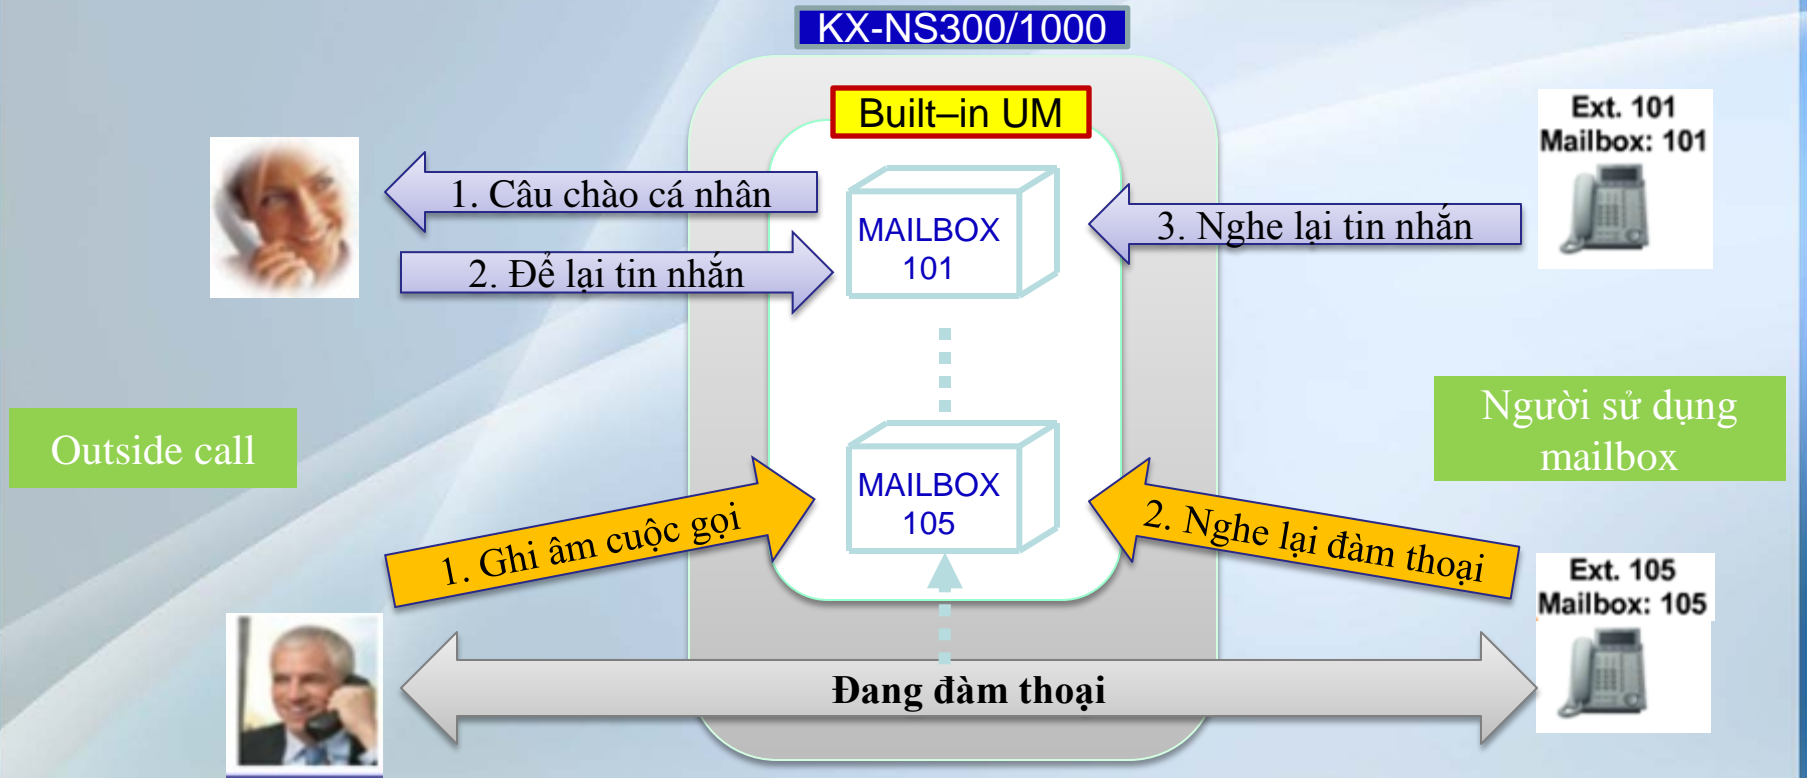

Mô hình hệ thống

Hội nghị có hình một cách dễ dàng

- Có thể nói chuyện và nhìn thấy mặt của đối tác ở bên kia.

Giúp truyền tải được sắc thái của người họp

UNIFIED MESSAGE

KX-NS300/1000

Mô hình hệ thống

CALL CENTER

KX-NS300/1000

Mô hình hệ thống

Call Center

Server

LAN

Professional Solution (Poltys CC series. External server required)

- Không giới hạn số lượng Supervisor
- 20 dạng cửa sổ giám sát
- Hơn 40 dạng report báo cáo
- Agent tool có thể kết nối với data base
- Không giới hạn thời gian ghi âm cuộc gọi

Simple Solution (Built-in server-less solution)

- Số lượng SuperVisor: 16
- 3 dạng cửa sổ giám sát
- 3 dạng báo cáo report
- Ghi âm vào NS1000, thời gian: 1000h

IP NETWORKING

KX-NS300/1000

Mô hình hệ thống