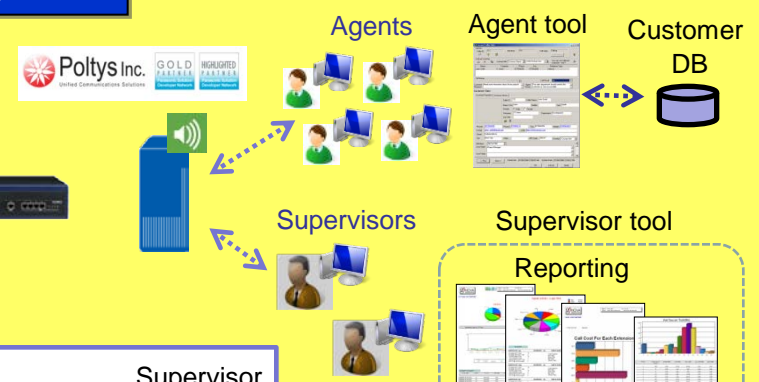

KX-NS300/1000

Mô hình hệ thống

Call Center

Server

LAN

Professional Solution (Poltys CC series. External server required)

- Không giới hạn số lượng Supervisor
- 20 dạng cửa sổ giám sát
- Hơn 40 dạng report báo cáo
- Agent tool có thể kết nối với data base
- Không giới hạn thời gian ghi âm cuộc gọi

Simple Solution (Built-in server-less solution)

- Số lượng SuperVisor: 16
- 3 dạng cửa sổ giám sát
- 3 dạng báo cáo report
- Ghi âm vào NS1000, thời gian: 1000h

IP NETWORKING

KX-NS300/1000

Mô hình hệ thống

Thực hiện cuộc gọi đơn giản giữa các chi nhánh

MOBILITY

KX-NS300/1000

Mô hình hệ thống