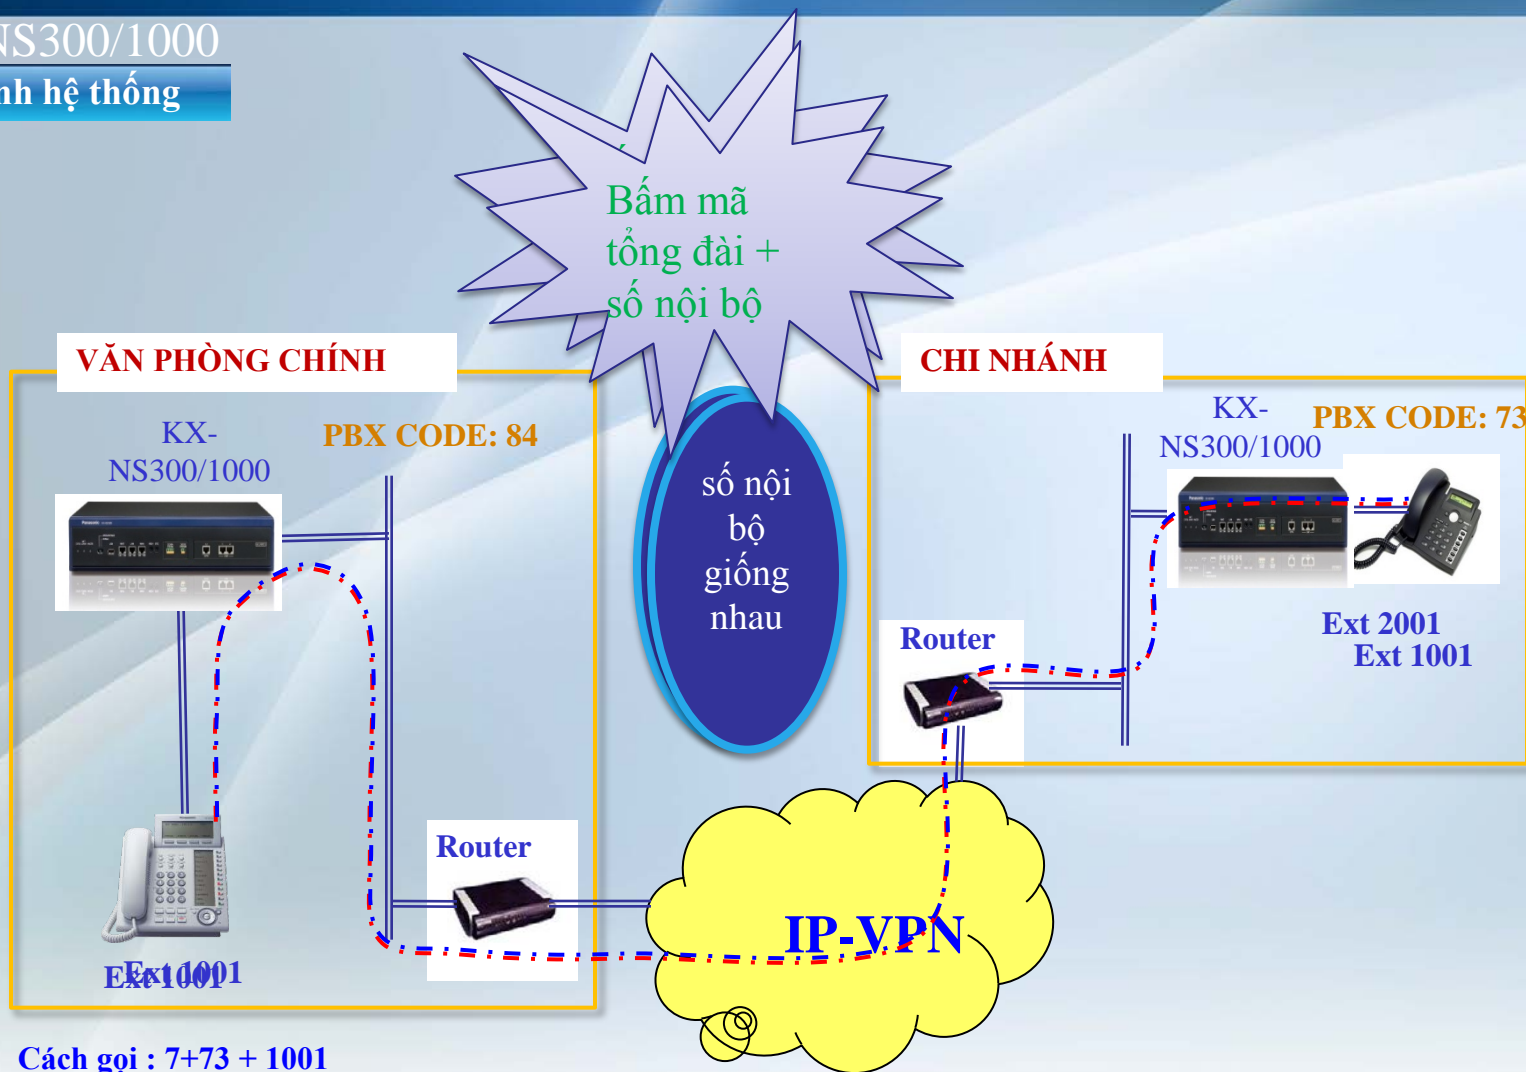

Smart IP Phone

KX-UT670

The display changes with user to tap or to swipe the screen by finger.

Swipe

The diagram illustrates how a user can swipe the screen to change the camera view. A finger is shown swiping from left to right, and the camera view changes from one angle to another.

- Hỗ trợ màn hình cảm ứng 7 Inch
- Hỗ trợ cuộc gọi âm thanh chuẩn HD
- Hỗ trợ cuộc gọi video call chuẩn H264
- Kết nối lên đến 16 camera
- 24 phím quay nhanh
- Hỗ trợ thẻ nhớ lưu hình ảnh, video
- Hỗ trợ bàn phím USB
- Hỗ trợ kết nối với server XML

UNIFIED MESSAGE

KX-NS300/1000

Mô hình hệ thống

IP CONFERENCING PHONE

KX-NS300/1000

Mô hình hệ thống

Hội nghị có hình một cách dễ dàng

- Có thể nói chuyện và nhìn thấy mặt của đối tác ở bên kia.

Giúp truyền tải được sắc thái của người họp

IP NETWORKING

KX-NS300/1000

Mô hình hệ thống

Thực hiện cuộc gọi đơn giản giữa các chi nhánh

MOBILITY

KX-NS300/1000

Mô hình hệ thống