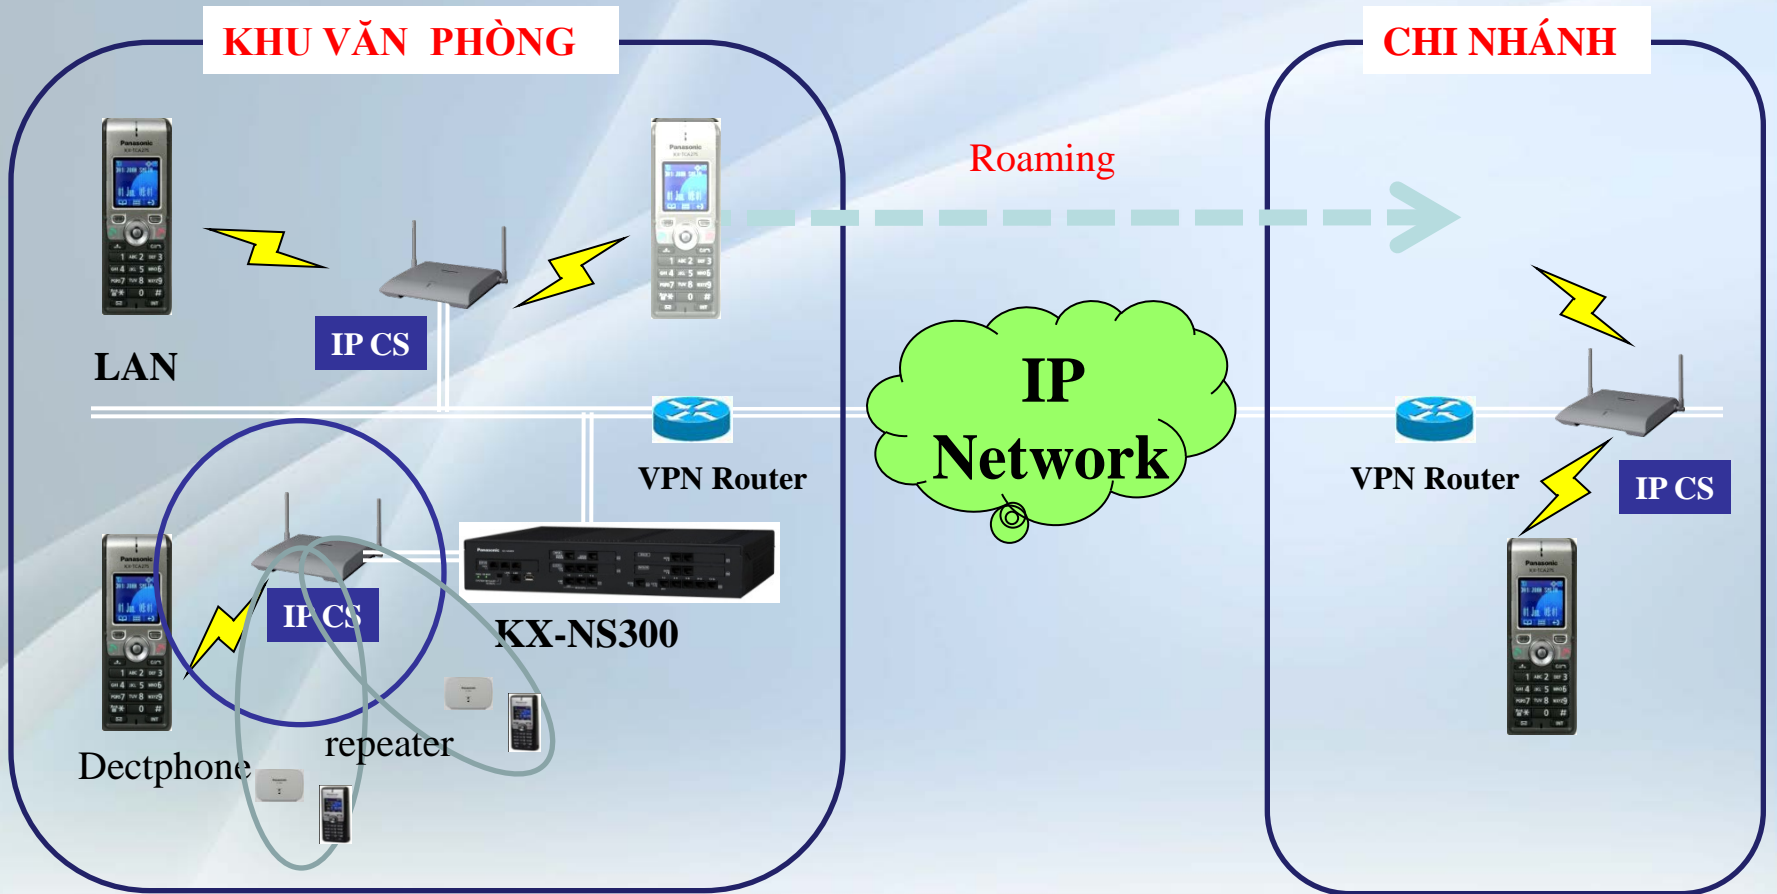

IP CONFERRING PHONE

KX-NT700

IP CAMERA

PAGING

Hệ thống âm thanh

UNIFIED MESSAGE

IP EXTENSION

KX-NS300/1000
Mô hình hệ thống

ĐIỆN THOẠI IP-PT

Nhiều tính năng cho quản lý

Max 16 camera can be assigned.

- Hỗ trợ màn hình cảm ứng 7 Inch
- Hỗ trợ cuộc gọi video call chuẩn H264
- Kết nối lên đến 16 camera
- Hỗ trợ kết nối với server XML

DECTPHONE

KX-NS300/1000

Mô hình hệ thống

MONITOR

KX-NS300/1000

Mô hình hệ thống

Phần mềm CA

OUTSIDE

Smart IP Phone

KX-UT670

The display changes with user to tap or to swipe the screen by finger.

Swipe

The diagram illustrates how a user can swipe the screen to change the camera view. A finger is shown swiping from left to right, and the camera view changes from one angle to another.