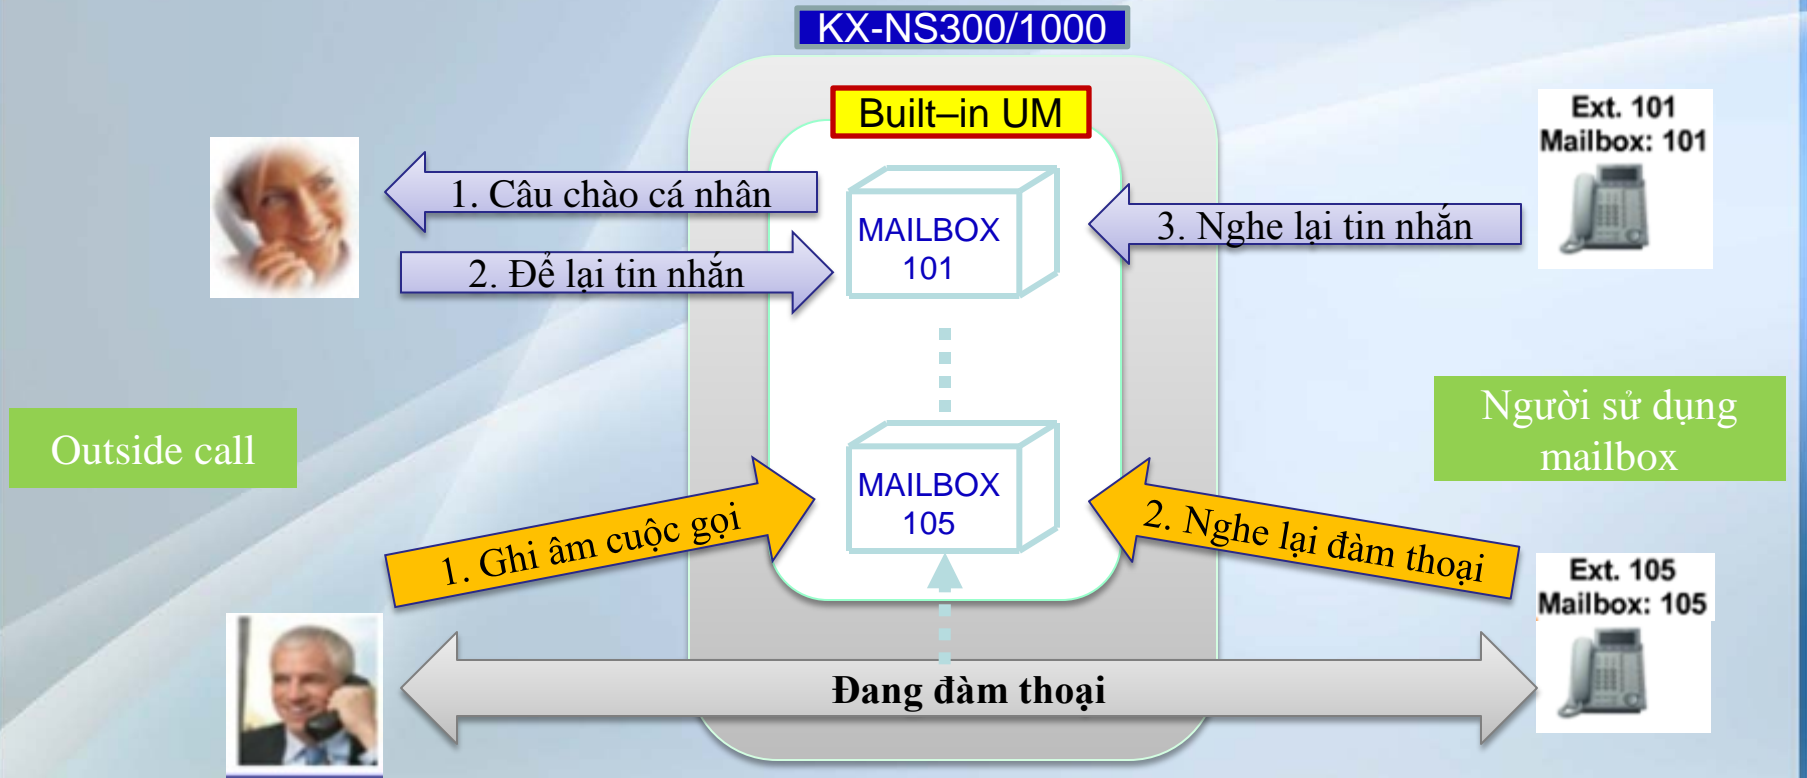

Smart IP Phone

KX-UT670

The display changes with user to tap or to swipe the screen by finger.

Swipe

The diagram illustrates how a user can swipe the screen to change the camera view. A finger is shown swiping from left to right, and the camera view changes from one angle to another.

- Hỗ trợ màn hình cảm ứng 7 Inch
- Hỗ trợ cuộc gọi âm thanh chuẩn HD
- Hỗ trợ cuộc gọi video call chuẩn H264
- Kết nối lên đến 16 camera
- 24 phím quay nhanh
- Hỗ trợ thẻ nhớ lưu hình ảnh, video
- Hỗ trợ bàn phím USB
- Hỗ trợ kết nối với server XML

UNIFIED MESSAGE

KX-NS300/1000

Mô hình hệ thống

IP CONFERENCING PHONE

KX-NS300/1000

Mô hình hệ thống

Hội nghị có hình một cách dễ dàng

- Có thể nói chuyện và nhìn thấy mặt của đối tác ở bên kia.