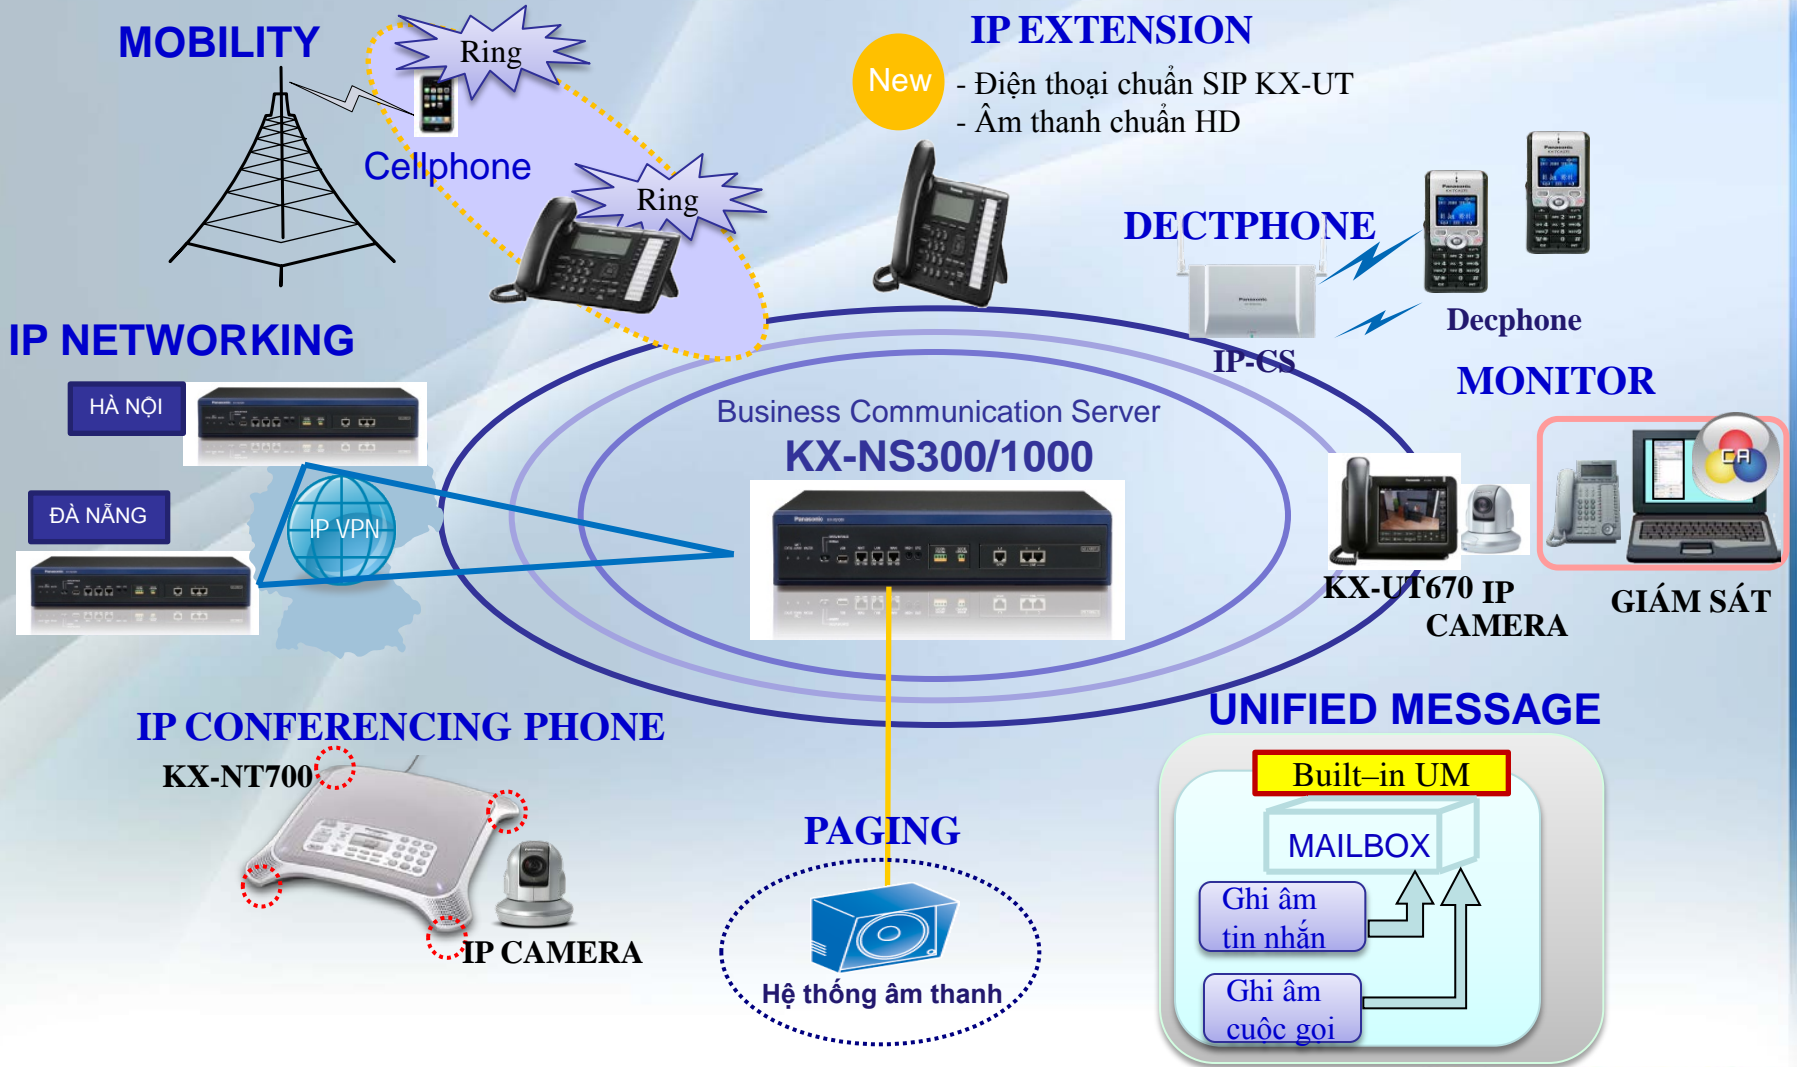

GIẢI PHÁP NHÀ MÁY

KX-NS300/1000

Mô hình hệ thống

MOBILITY

IP EXTENSION

New

- Điện thoại chuẩn SIP KX-UT
- Âm thanh chuẩn HD

DECTPHONE

Decphone

IP NETWORKING

HÀ NỘI

ĐÀ NẴNG

Business Communication Server
KX-NS300/1000

MONITOR

KX-UT670 IP CAMERA

GIẢM SÁT

IP CONFERRING PHONE

KX-NT700

IP CAMERA

PAGING

Hệ thống âm thanh

UNIFIED MESSAGE

IP EXTENSION

KX-NS300/1000
Mô hình hệ thống

ĐIỆN THOẠI CHUẨN SIP KX-UT

New

- Âm thanh chuẩn HD
- Tiết kiệm điện năng tiêu thụ

ĐIỆN THOẠI CHUẨN SIP 3RD

Free SIP Softphone

Smartphone sip

Sip phone 3rd

Business Communication Server
KX-NS300/1000