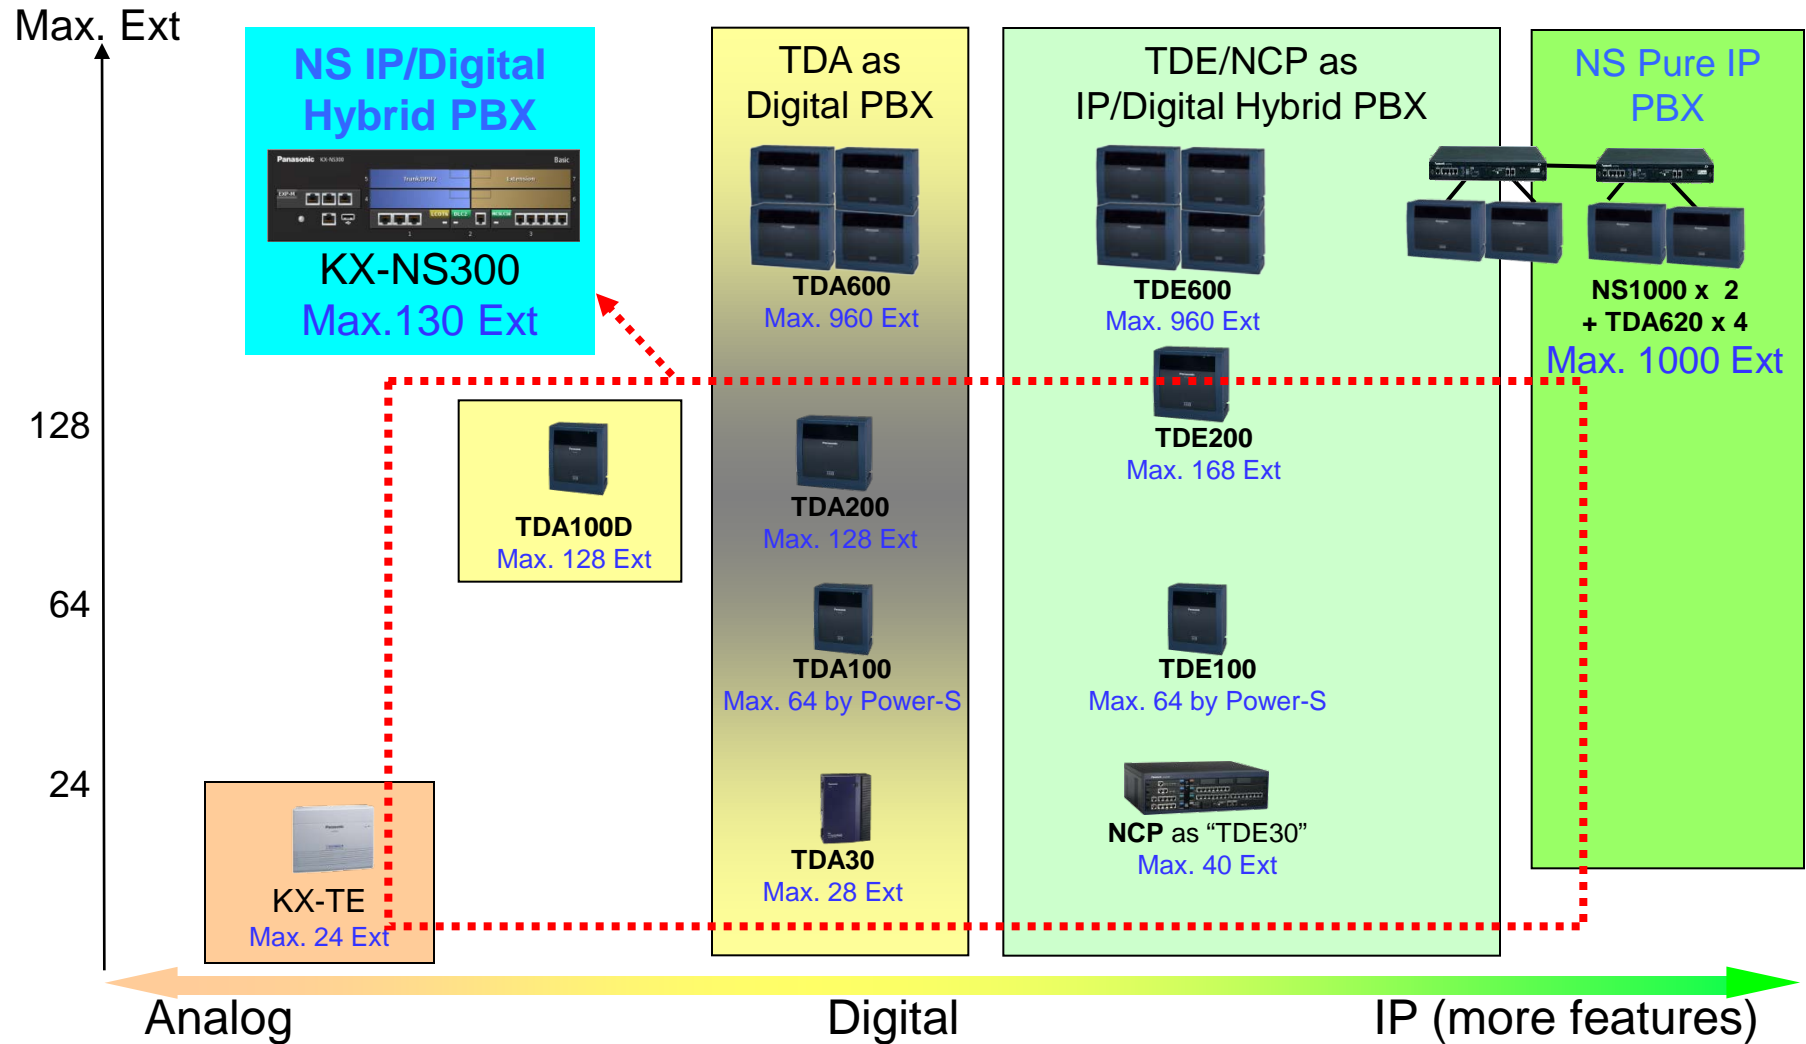

1. GIỚI THIỆU CHUNG

KX-NS300 là dòng tổng đài IP thay thế cho các model của hãng Panasonic trước đây: **KX-TDA/TDE100-200** và **KX-NCP**

Dung lượng tối đa = máy nhánh Digital + máy nhánh SLT (trừ máy nhánh X-DPT và IP phone)

2. TÍNH NĂNG CHÍNH

Những tính năng của KX-NS300 tương tự như KX-TDA100D. Và thêm nhiều tính năng như KX-TDE/NCP version 8 và KX-NS1000 version 3.

Hỗ trợ lập trình tổng đài thông qua giao diện Web/ PT, giao diện lập trình giống như TDA/TDE

3. THẾ MẠNH KINH DOANH

Hỗ trợ đầy đủ tính năng IP, chuẩn SIP cho trung kế và máy nhánh

VoIP

Tiết kiệm Chi phí

Thúc đẩy kinh doanh

Tích hợp sẵn 2 kênh DISA và ESVM giống như KX-TDE

AA

Digital Phone / SLT
Max.130
without D-XDP

Thẻ nhớ tùy chọn SD cho phép kích hoạt tính năng VM, ghi âm, call center

VM