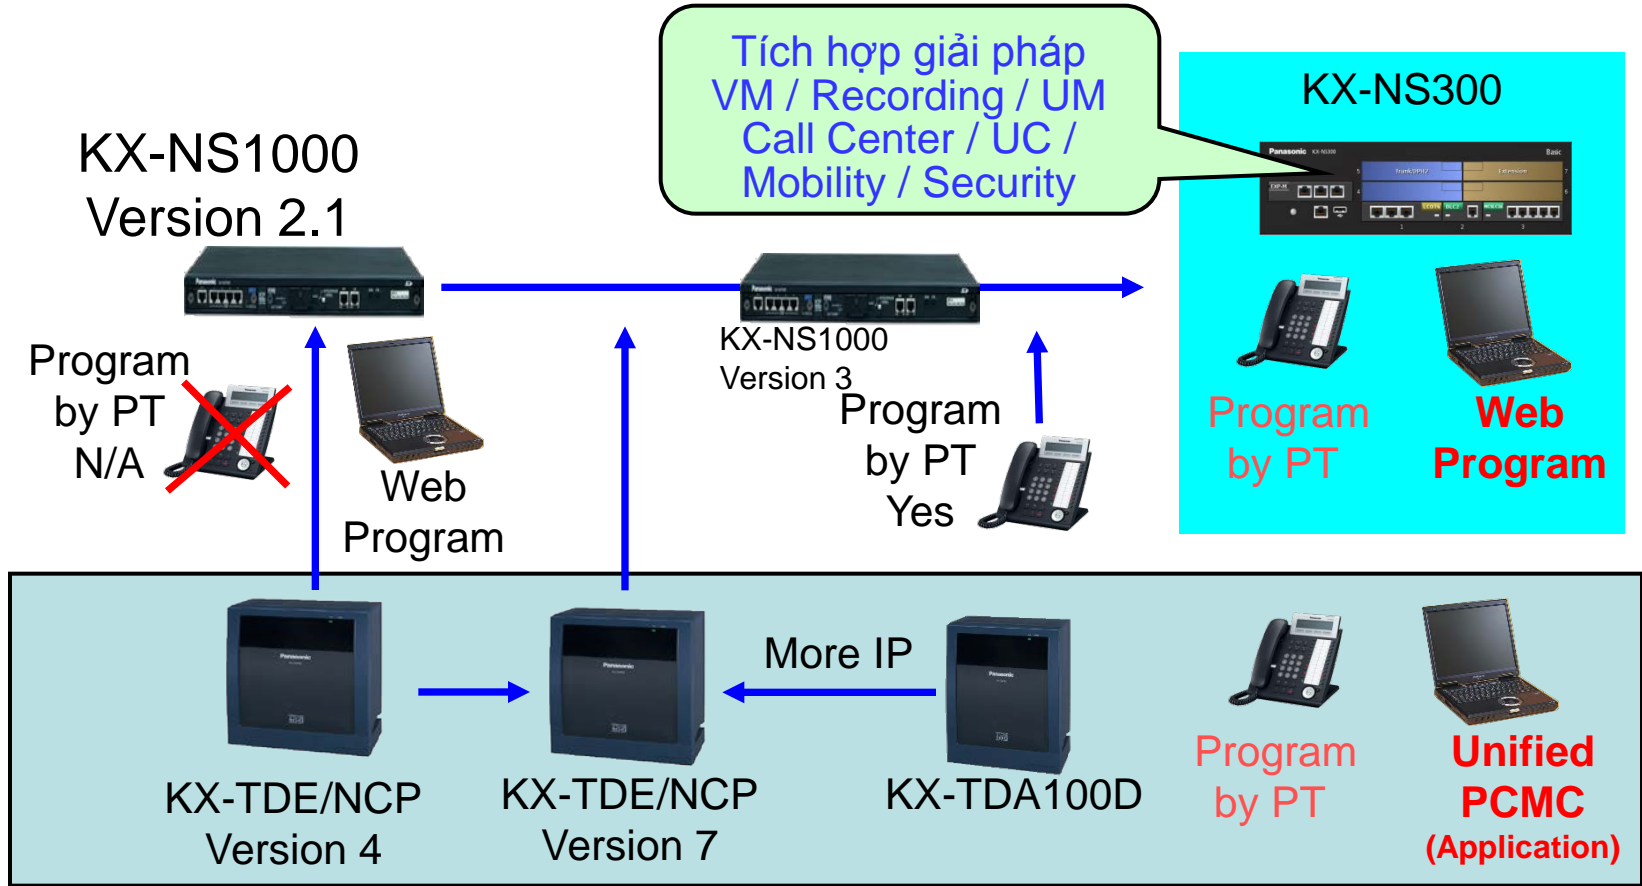

1. GIỚI THIỆU CHUNG

KX-NS300 là dòng tổng đài IP thay thế cho các model của hãng Panasonic trước đây: **KX-TDA/TDE100-200** và **KX-NCP**

Dung lượng tối đa = máy nhánh Digital + máy nhánh SLT (trừ máy nhánh X-DPT và IP phone)

2. TÍNH NĂNG CHÍNH

Những tính năng của KX-NS300 tương tự như KX-TDA100D. Và thêm nhiều tính năng như KX-TDE/NCP version 8 và KX-NS1000 version 3.

Hỗ trợ lập trình tổng đài thông qua giao diện Web/ PT, giao diện lập trình giống như TDA/TDE

3. THẾ MẠNH KINH DOANH

Hỗ trợ đầy đủ tính năng IP, chuẩn SIP cho trung kế và máy nhánh

VoIP

Tiết kiệm Chi phí

Thúc đẩy kinh doanh

Tích hợp sẵn 2 kênh DISA và ESVM giống như KX-TDE

AA

Digital Phone / SLT
Max.130
without D-XDP

Thẻ nhớ tùy chọn SD cho phép kích hoạt tính năng VM, ghi âm, call center

VM