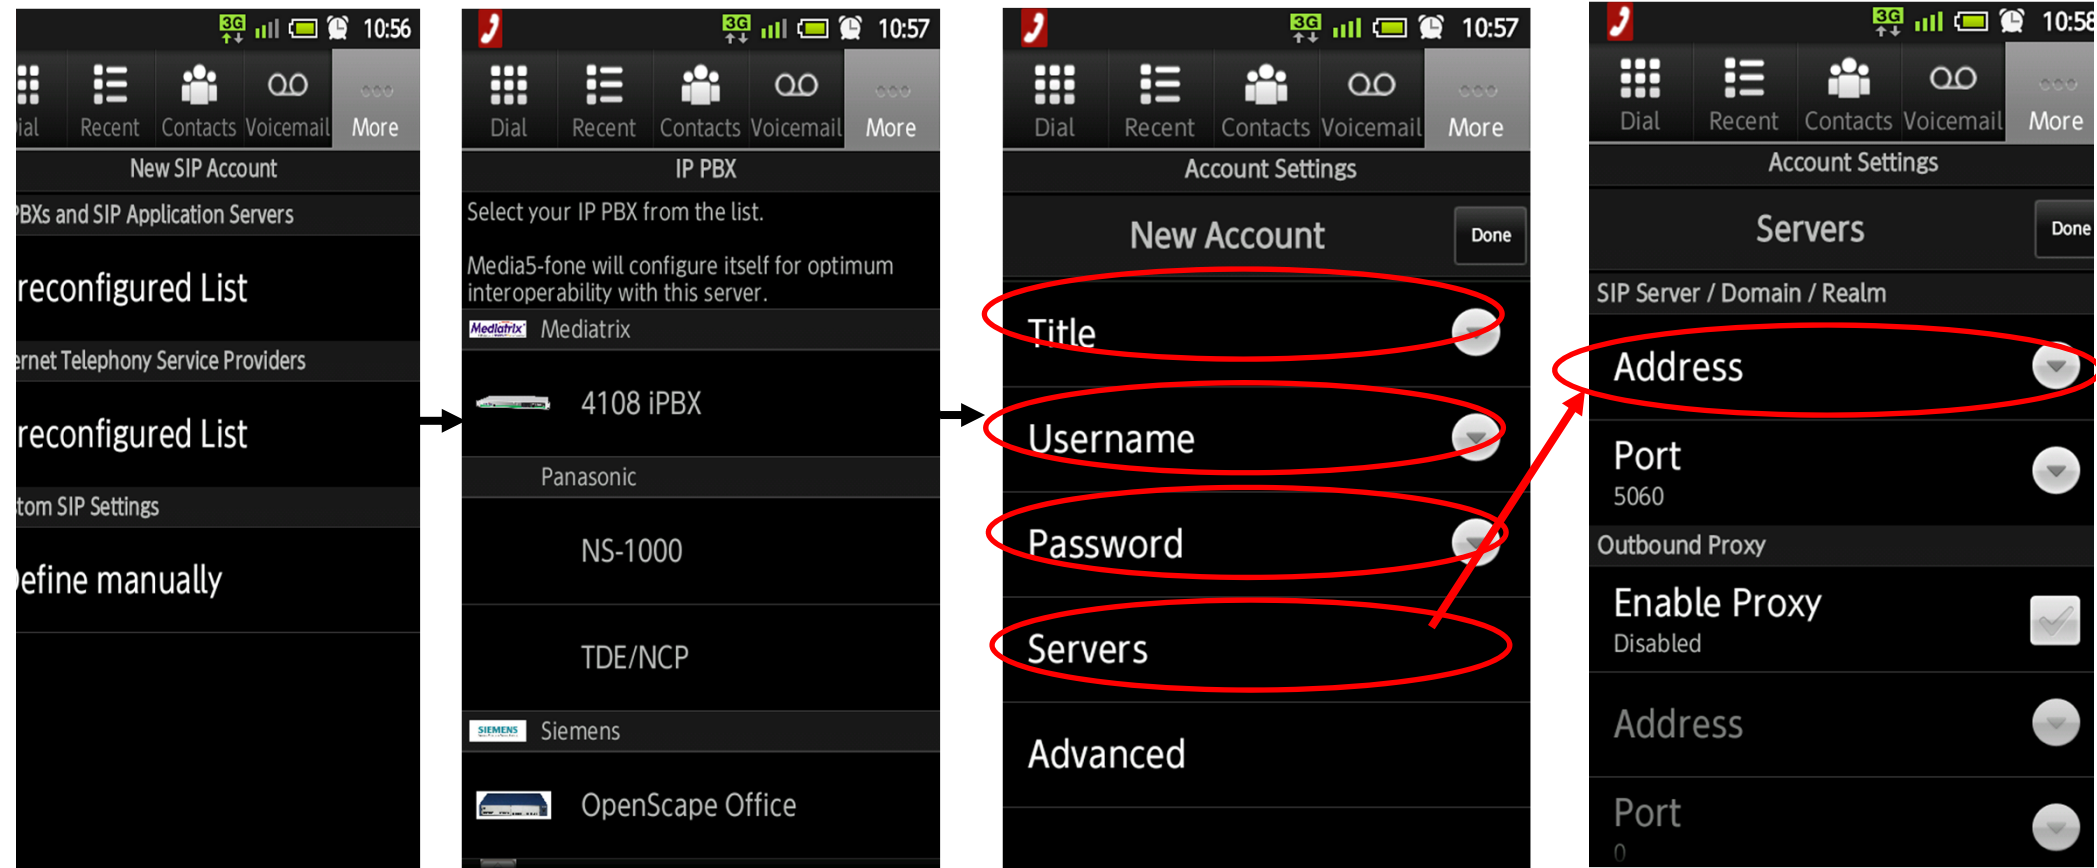

22. bước - 2

Title = tùy ý

Username = số máy nhánh

Password = password đã đặt trước đó

Servers = địa chỉ tổng đài

Extension Number	Password
133	1234
134	54321
135	888888

Namlong.vn
www.namlong.vn

Tel: 092 888 2345